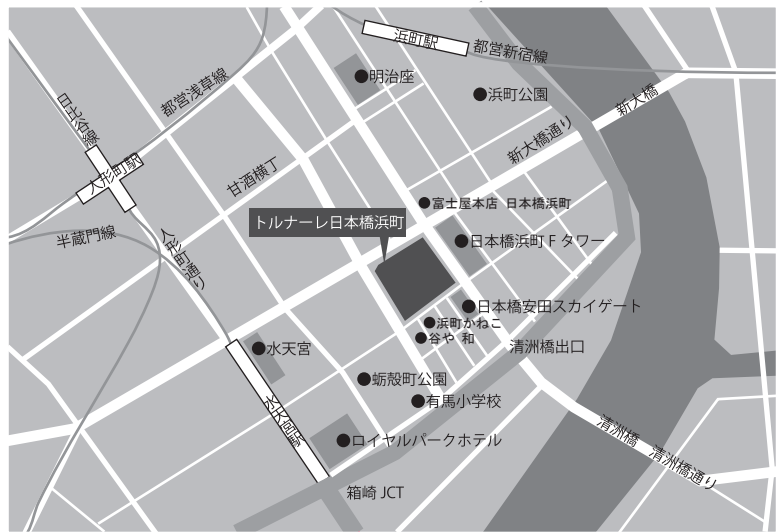

伝統的な日本の季節を感じるお祭りが大切に続けられてきた地域で、マーケットを通して食材の旬という日本の季節を感じていただける、大変に贅沢な時間をお過ごしください。歴史と文化のある町並みを散歩する途中での、きっと新たな魅力の一つとなります。

◆ トルナーレ日本橋浜町 概要 ◆

- ◆住所 東京都中央区日本橋浜町三丁目 3-1
- ◆竣工 2005年 8月
- ◆施設構成

- ① オフィス棟 地上 18階 / 地下 2階
- ② 住宅棟 地上 47階 / 地下 2階
- ③ 商業棟 地上 2階

◆施設内の店舗

- 1F トモズ・トルナーレ浜町店
パティスリーイソザキ
ドトールコーヒーショップ日本橋浜町店
ハッスルラーメン・ホンマ浜町店
ピーコックストア・日本橋浜町店
(株) TNK 企画
- 2F リストランテ アル ポンテ
中華料理 萬福菜館
アンジュ
ガスト日本橋浜町店
トルナーレデンタルクリニック歯科・矯正歯科医院
トルナーレ内科外科
中央区・浜町高齢者トレーニングルーム
さわやか保育園・日本橋浜町

ACCESS MAP

東京メトロ半蔵門線「水天宮前」駅 徒歩 5分
都営新宿線「浜町」駅 徒歩 6分
東京メトロ日比谷線「人形町」駅 徒歩 7分
都営浅草線「人形町」駅 徒歩 8分

◆ 出店店舗 ◆

――両日出店――

経堂自然食品センター(花) えがお福島(福島県産野菜、食品)
 マルトウ青果(山形県産産物) オーツシーエフ(野菜)
 荒木農園(枝豆、千葉県産産物) 池澤農園(千葉県産産物)
 ノザワ農園(山梨県産くだもの) マルコマルハボン(カラスミ・オリーブオイル、他)
 だんだん畑の食卓(島根県産食品) 遠忠食品(東京湾の海苔・佃煮、他)
 ル・ジャルダン・ゴロワ(フランス伝統菓子、タルト他)
 株式会社日本食品(蜂蜜) ばあちゃん農場(ドライ野菜、ドライ果物)
 桜の工房アトリエさくら(ジャム、フルーツソース) 東京胡麻産業(胡麻油、他)
 VINOMIO(スペイン産ワイン) SHUN GATE(生鮮食品・加工品・調味料、他)
 アテナイ(帽子) Andiamo al parco(ポーチ、バック)
 浜町商店街連合会(ふすまばん・日本橋ビール、他)
 トルナーレ日本橋浜町商店会(イタリア料理・アル ポンテ)
 東日本橋やげん掘商店会 やげんぼり美食倶楽部(ブレンドスパイス)
 ロイヤルパークホテル(ホテルの焼きたてパン)